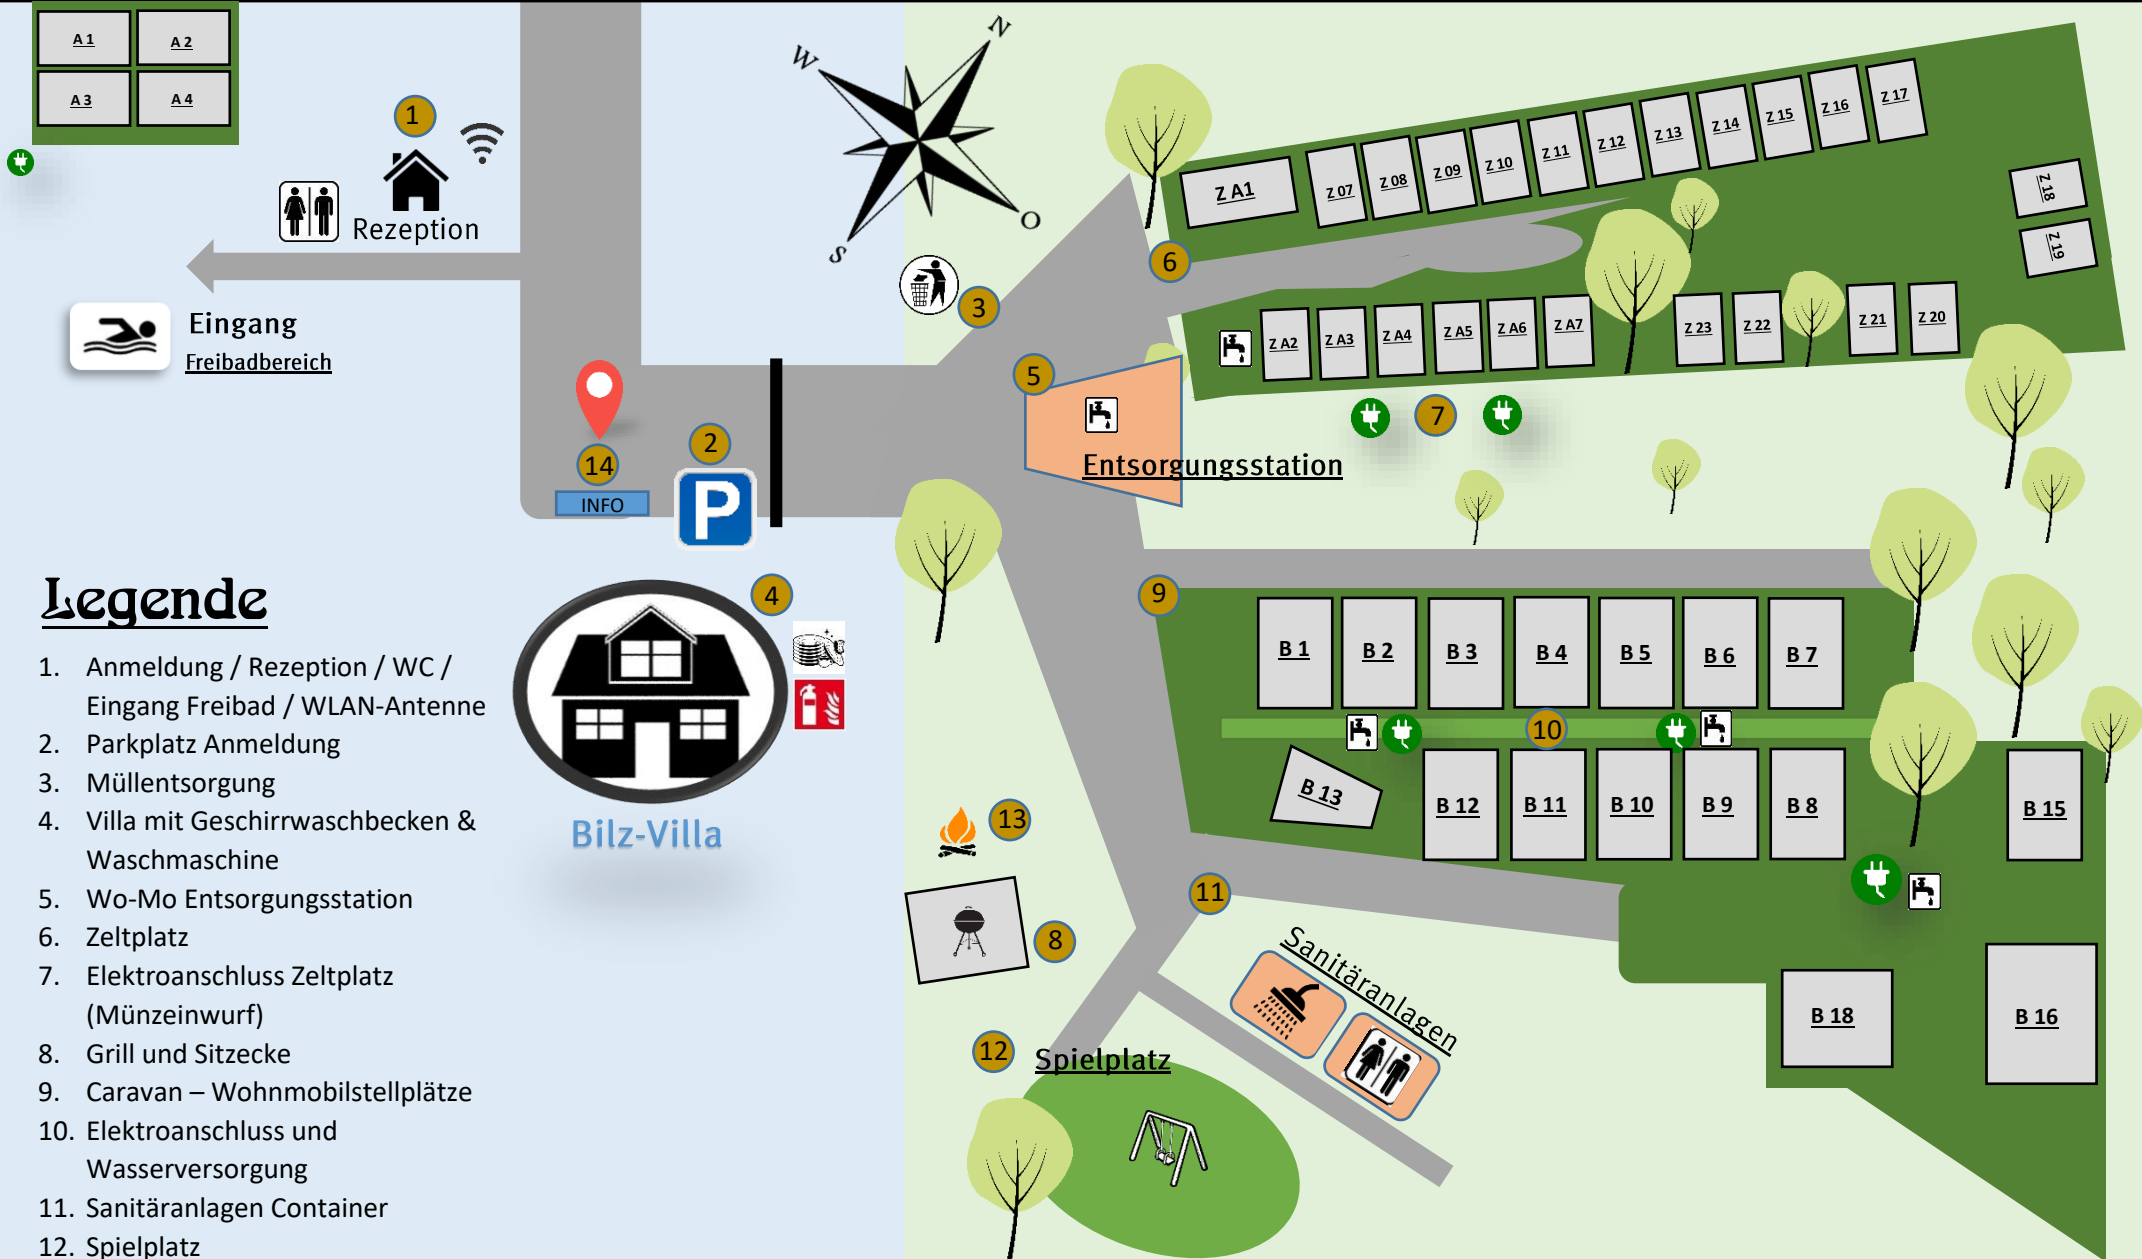

Lageplan Bilz – Camping Radebeul

Meiereiweg

Meiereiweg

Legende

1. Anmeldung / Rezeption / WC / Eingang Freibad / WLAN-Antenne
2. Parkplatz Anmeldung
3. Müllentsorgung
4. Villa mit Geschirrwashbecken & Waschmaschine
5. Wo-Mo Entsorgungsstation
6. Zeltplatz
7. Elektroanschluss Zeltplatz (Münzeinwurf)
8. Grill und Sitzecke
9. Caravan – Wohnmobilstellplätze
10. Elektroanschluss und Wasserversorgung
11. Sanitäranlagen Container
12. Spielplatz
13. Feuerstelle